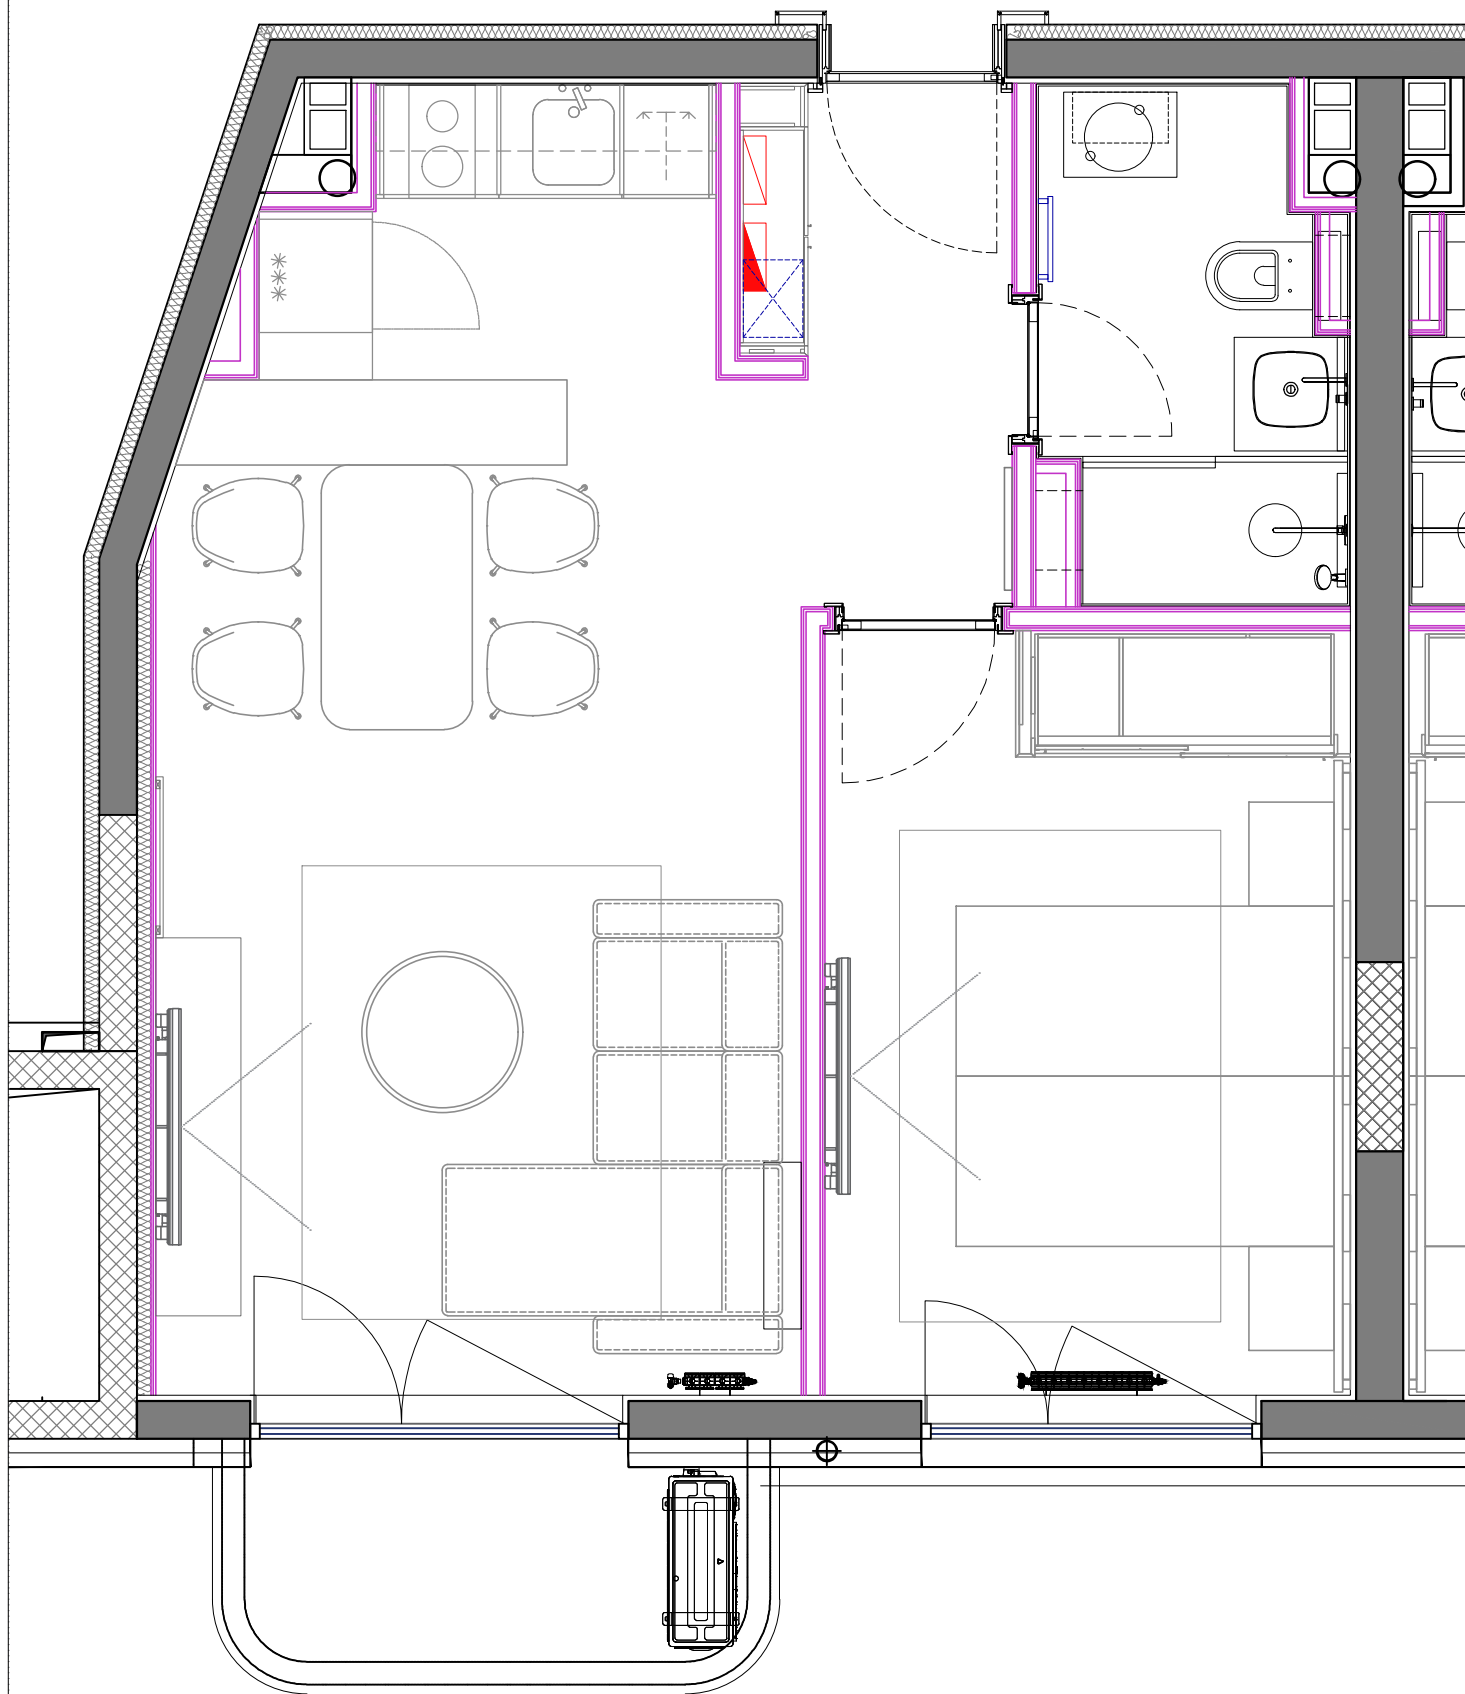

Osnova NAMEŠTAJA

Projekat:			
ANEKS Hotela, Borsquared Zlatibor			
Naziv orteža:			
Aneks hotela - soba S 01			
Osnova sa položajem nameštaja			
Datum:	Razmera:	Broj lista:	Ukupno listova:
03.2024.	1:40	S01.0	x